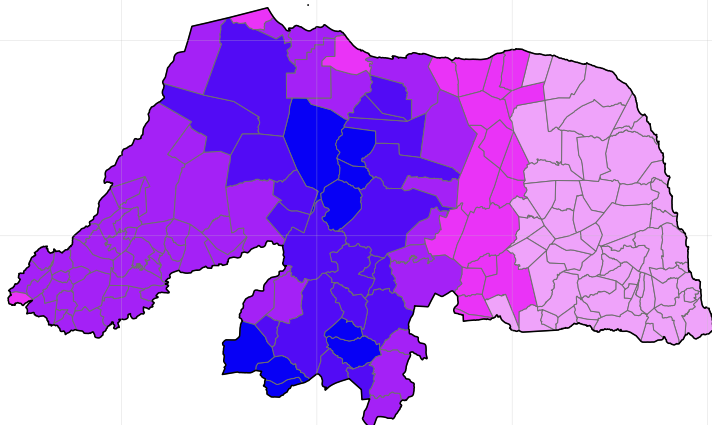

-5°

-5°

-6°

-6°

-7°

-7°

-8°

-8°

MINISTÉRIO DA
**CIÊNCIA, TECNOLOGIA
E INOVAÇÃO**

Rio Grande do Norte (RN)

(SIRGAS 2000)

N_G (raiois / km² / ano)

-39°

-38°

-37°

-36°