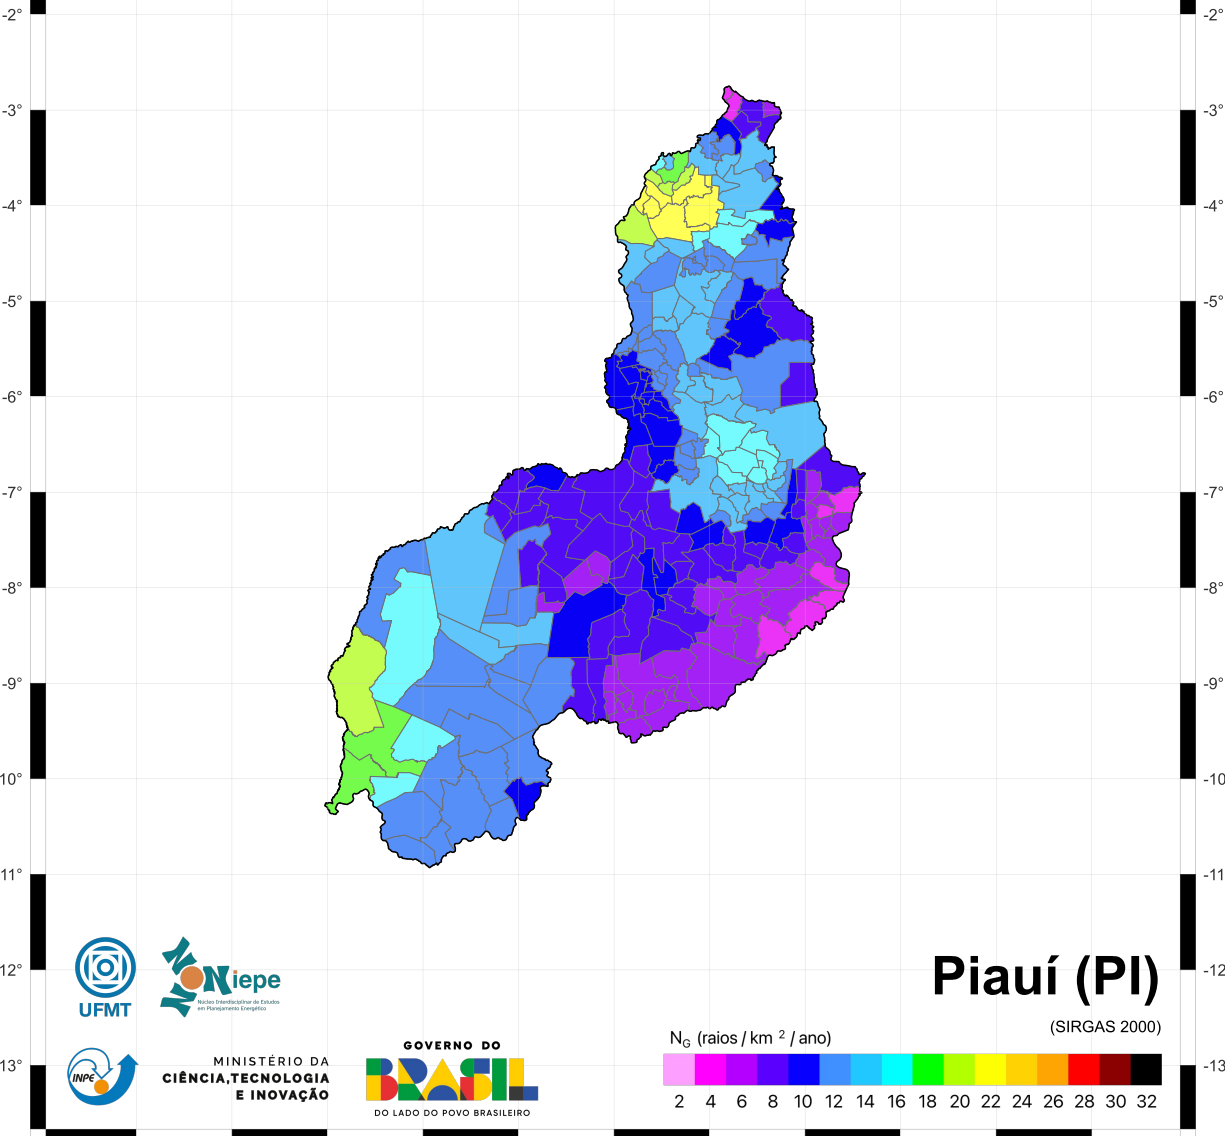

-48° -47° -46° -45° -44° -43° -42° -41° -40° -39° -38°

# Piauí (PI)

(SIRGAS 2000)

$N_G$  (raios / km<sup>2</sup> / ano)

MINISTÉRIO DA  
CIÊNCIA, TECNOLOGIA  
E INOVAÇÃO